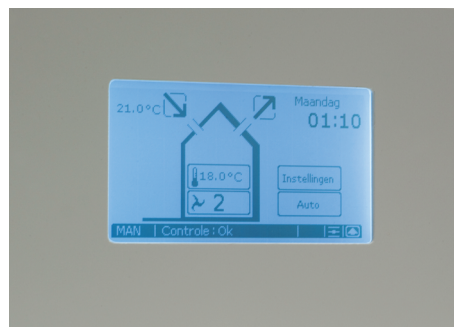

Comfocontrol (CC Luxe)

Belangrijke eigenschappen

- Centraal bedieningspaneel voor ventilatie en comfortunit
- Modern design
- Eenvoudig te bedienen
- Touch screen met pictogrammen
- Instelbaar week -en weekendprogramma

Algemeen

De Comfocontrol Luxe is een bedieningspaneel dat toepasbaar is op alle WHR Luxe units in combinatie met de Comfortunit Artic. Het bedieningspaneel wordt standaard geleverd bij de Artic.

De aansturing kan handmatig of met een weekprogramma plaatsvinden. Zowel de ventilatie als de temperatuur (in de zomer) worden door middel van de Comfocontrol Luxe geregeld.

In het hoofdscherm van de Comfocontrol Luxe kan een comforttemperatuur ingegeven worden. Op basis van deze temperatuur wordt de Artic in- en uitgeschakeld. Ook de regeling van het ventilatiesysteem vindt plaats via de Comfocontrol Luxe.

Schakeling

Tussen de Comfocontrol Luxe en de Artic wordt een 4-aderige zwakstroomkabel aangebracht. Instructies hierover staan in de handleiding van de Artic. De kabelspecificatie is: 4x0,25mm² afgeschermd (twisted pair).